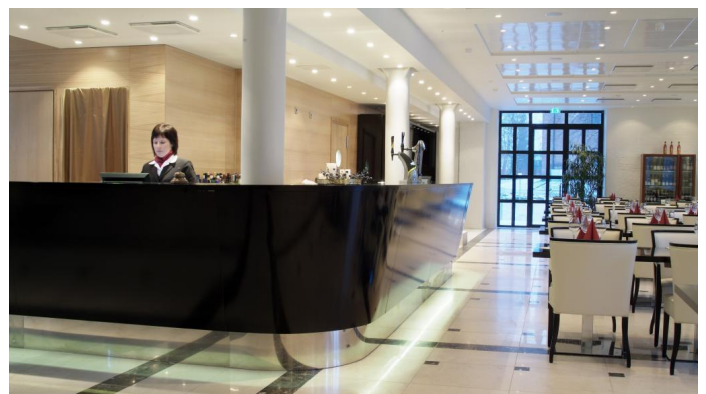

Hotel Epoque

Hotel Epoque

Koulukatu 25-27c

68600 Pietarsaari

Suomi

info@hotelepoque.fi

<http://www.hotelepoque.fi/>