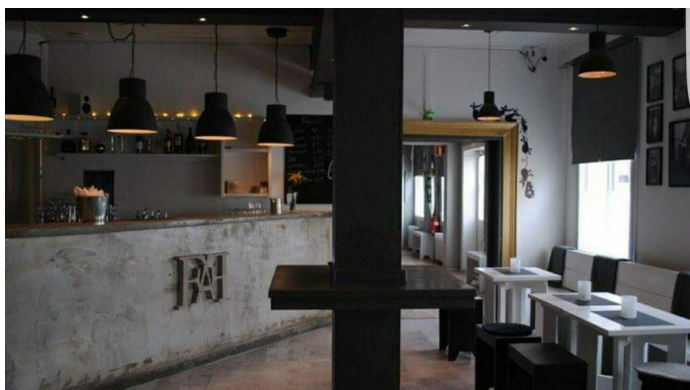

FAF

FAF
Pankkikatu 6
66900 Nykarleby
Suomi